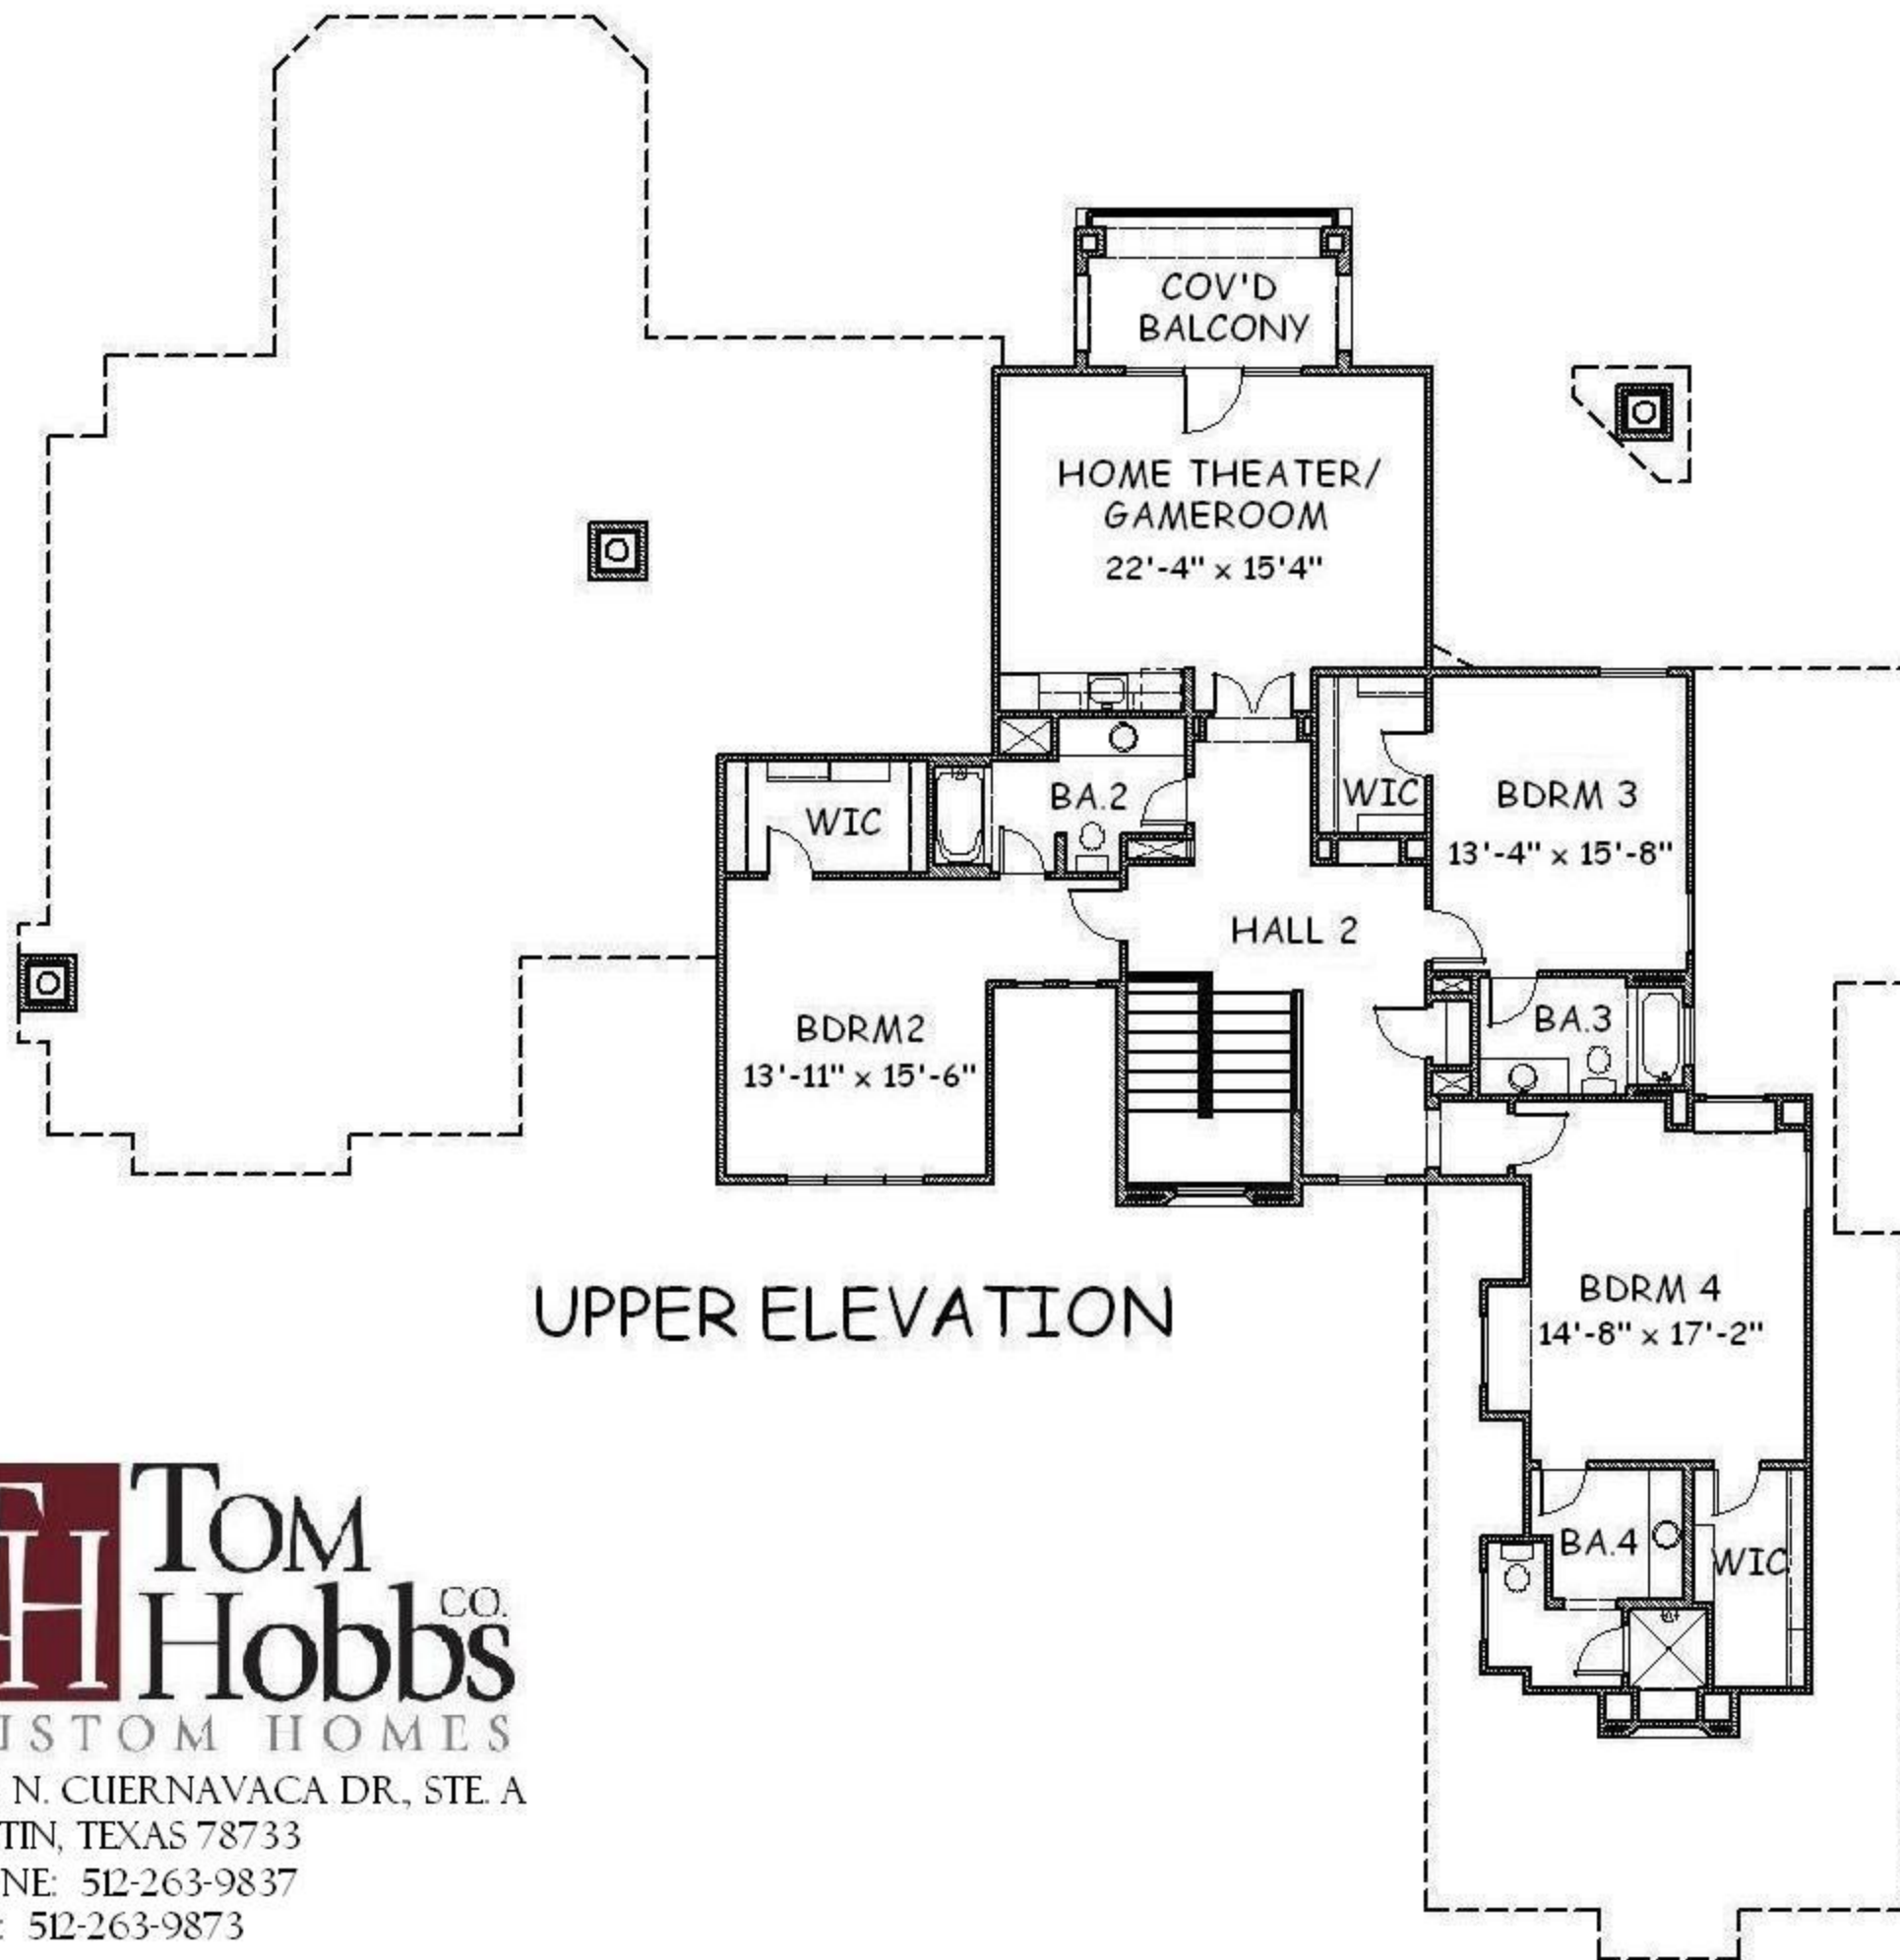

LOWER ELEVATION

**TH** TOM  
Hobbs<sup>CO.</sup>  
CUSTOM HOMES

1605 N. CUERNAVACA DR., STE. A  
AUSTIN, TEXAS 78733  
PHONE: 512-263-9837  
FAX: 512-263-9873

UPPER ELEVATION

**TH** TOM  
Hobbs<sup>CO.</sup>  
CUSTOM HOMES